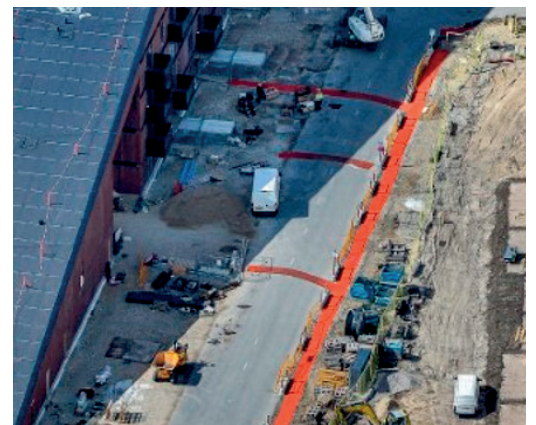

OUTDOOR MAT

Markér med Outdoor Mat på fælles adgangsveje på byggepladsen. Slip for bøvl med markeringspæle, kæder m.m.

OUTDOOR MAT - høj kvalitets gangvej og underlag

OUTDOOR MAT er en stærk og kraftig terrænmåtte. Den er ekstrem holdbar og sikrer trafikzoner på løst og uforberedt jord på byggepladser til brug for arbejdere, entreprenører og de besøgende.

OUTDOOR MAT lever helt op til ECO Covers store fokus på bæredygtighed og cirkulært byggeri, fordi denne gangvej er meget slidstærk og kan genbruges i næste projekt.

Nyd blot den høje kvalitet og det lave budget til vedligehold. Rul måtten ud og oplev hvordan den skaber stor visuel og sikker adskillelse mellem kørende og gående trafik.

OUTDOOR MAT har en kraftig overflade med en dræningskonstruktion, der tillader snavs og vand at passere. Dette giver et meget højt niveau af skridsikkerhed under både våde og tørre forhold.

Dræningskonstruktionen gør også, at måtten bliver liggende i stærk blæst uden ekstra tiltag.

Bliver OUTDOOR MAT beskidt, så brug en højtryksrenser til rengøring og genbrug den til de næste mange projekter.

Specifikation:

Længde: 15 meter

Bredde: 1,0 meter

Tykkelse: 14 mm

Vægt: 3,0 kg/meter

- 25 mm tyk terrænmåtte
- Dræningskonstruktion - snavs og vand kan passere
- Bliver liggende - også i kraftigt blæst
- Skridsikker - både ved tørre og våde forhold

Kontakt

ECO Cover ApS - We cover your project!

+45 53 34 58 48

info@ecocover.nu