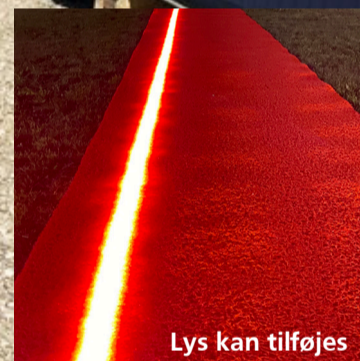

Sikkerhed og overblik