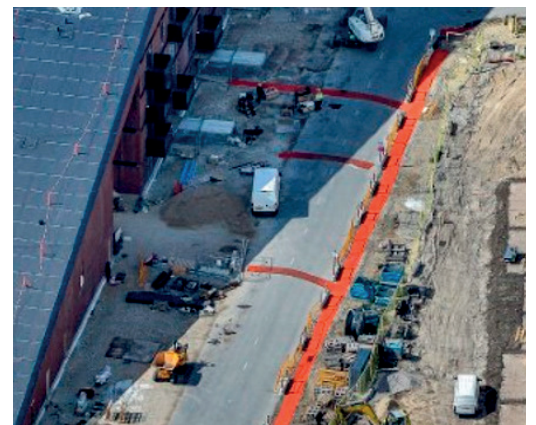

OUTDOOR MAT

Markér med Outdoor Mat på fælles adgangsveje på byggepladsen. Slip for bøvl med markeringspæle, kæder m.m.

OUTDOOR MAT - høj kvalitets gangvej og underlag

OUTDOOR MAT er en stærk og kraftig terrænmåtte. Den er ekstrem holdbar og sikrer trafikzoner på løst og uforberedt jord på byggepladser til brug for arbejdere, entreprenører og de besøgende.

OUTDOOR MAT lever helt op til ECO Covers store fokus på bæredygtighed og cirkulært byggeri, fordi denne gangvej er meget slidstærk og kan genbruges i næste projekt.

Nyd blot den høje kvalitet og det lave budget til vedligehold. Rul måtten ud og oplev hvordan den skaber stor visuel og sikker adskillelse mellem kørende og gående trafik.

OUTDOOR MAT har en kraftig overflade med en dræningskonstruktion, der tillader snavs og vand at passere. Dette giver et meget højt niveau af skridsikkerhed under både våde og tørre forhold.

Dræningskonstruktionen gør også, at måtten bliver liggende i stærk blæst uden ekstra tiltag.

Bliver OUTDOOR MAT beskidt, så brug en højtryksrenser til rengøring og genbrug den til de næste mange projekter.

Specifikation:

Længde: 15 meter
Bredde: 1,0 meter
Tykkelse: 14 mm
Vægt: 3,0 kg/meter

- 14 mm tyk terrænmåtte
- Dræningskonstruktion - snavs og vand kan passere
- Bliver liggende - også i kraftigt blæst
- Skridsikker - både ved tørre og våde forhold